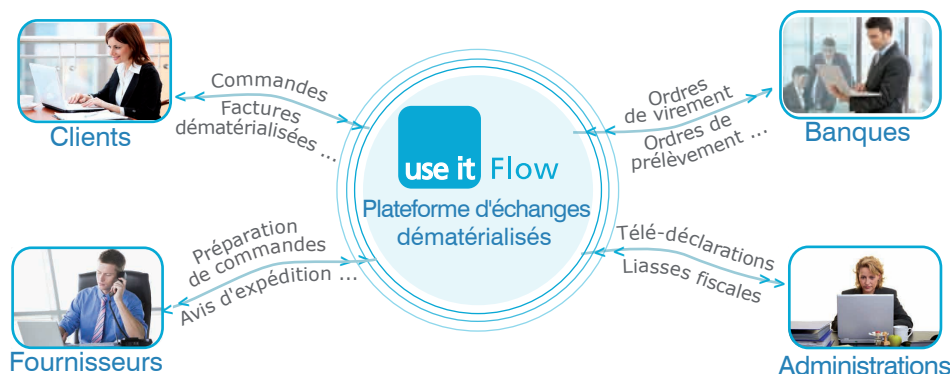

## La plateforme globale de dématérialisation de vos flux B to B

La dématérialisation des échanges BtoB est aujourd'hui une nécessité pour les entreprises qui doivent alors mettre en place une solution performante, simple à intégrer et à utiliser.

En tant qu'acteur de la dématérialisation et pour vous accompagner dans l'optimisation de vos processus métier, Prologue vous propose son offre Use it Flow.

Les +

- Simplicité de mise en oeuvre
- Sécurité des échanges
- Richesse et pérennité des fonctionnalités
- Economies

## Notre offre

Multi-normes et multi-protocoles, Use it Flow prend en charge la dématérialisation de vos données (EDI), quel que soit votre secteur d'activité. Compatible avec les principaux ERP du marché, Use it Flow vous offre ses nombreux points forts :